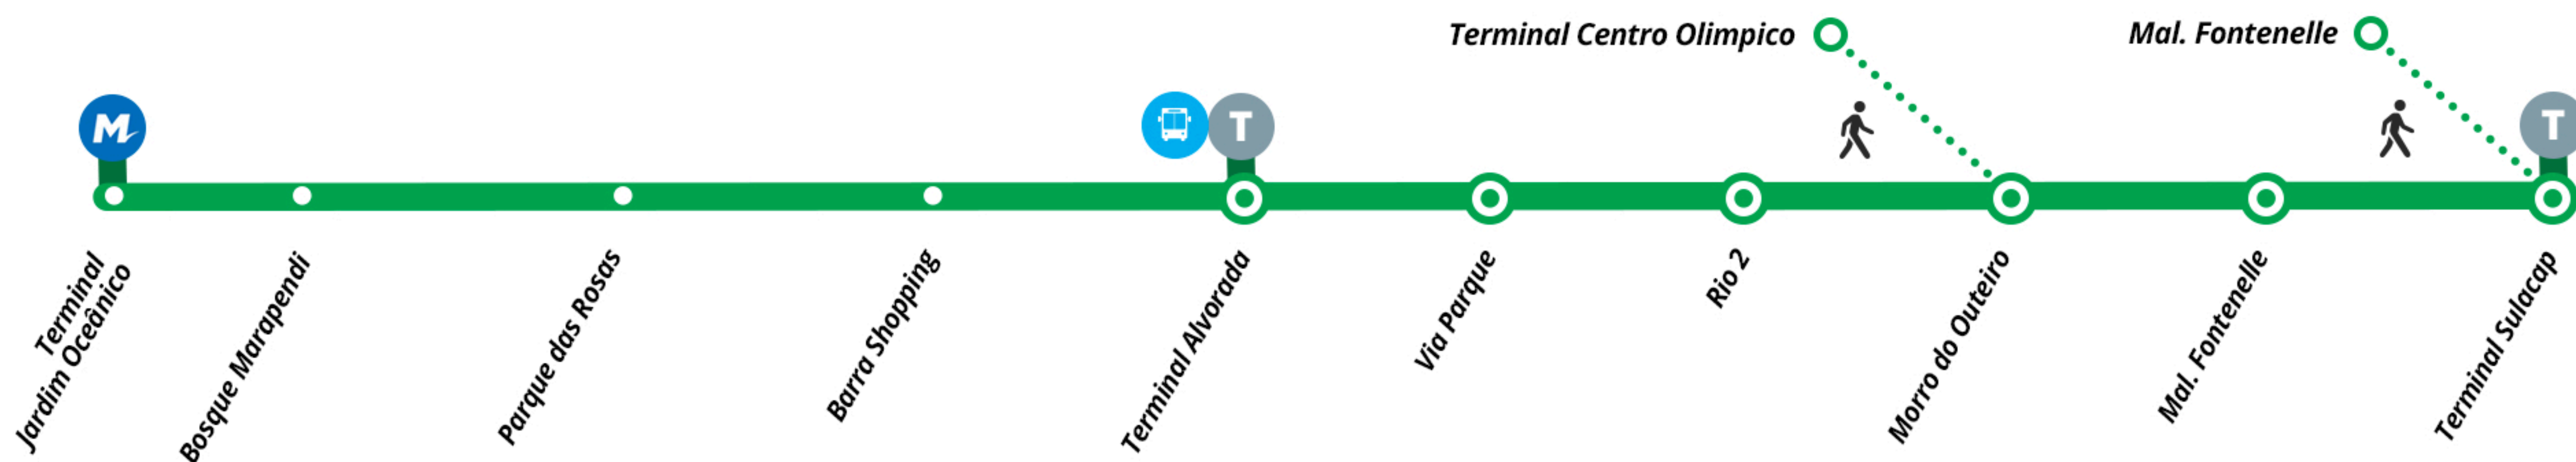

Conexões BRT

-  **Linhas Alimentadoras**
-  **Terminal de ônibus convencionais**
-  **Metrô (Metrô Rio)**
-  **Trem (Supervia)**
-  **Aeroporto**

53 Jardim Oceânico x Sulacap . Expresso

Segunda a Sábado (exceto feriado) - 05h às 22:30h

51 Recreio x Vila Militar . Parador

Todos os dias - 24h